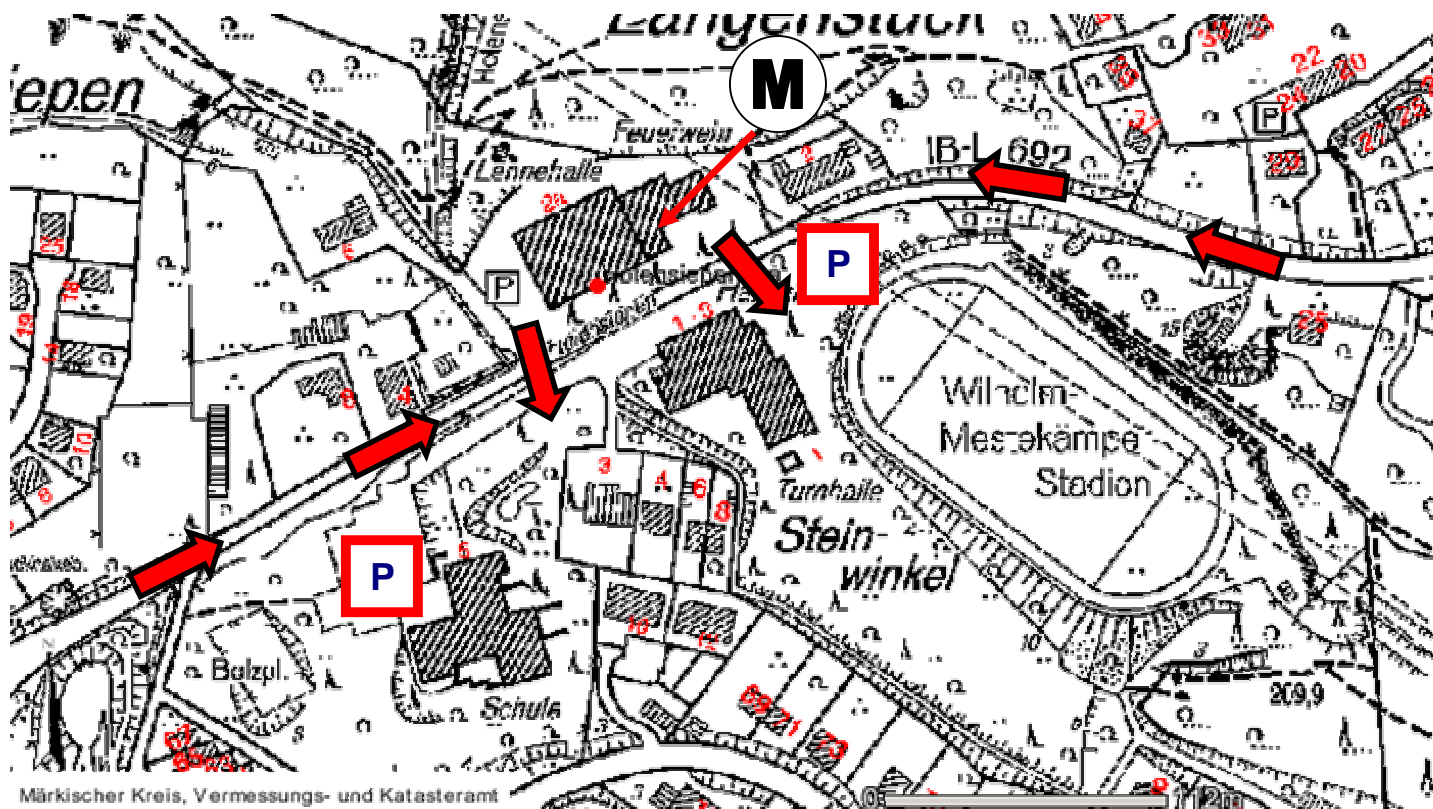

Bereitstellungsraum MK 14.1

**Ortsbezeichnung: Schul- und Sportzentrum Holensiepen
Holensiepen 2
58769 Nachrodt**

Anfahrt:

aus Richtung Iserlohn / Altena:
B236 bis Einsal, dann Beschilderung „Wiblingwerde“, bzw.
„Schul- und Sportzentrum“ folgen

Aus Richtung Lüdenscheid:
L692 an Wiblingwerde vorbei nach Nachrodt, dort geradeaus zum Schul- und
Sportzentrum

Koordinaten: Zone 32 N, Ost 405179, Nord 5687700 (WGS84)